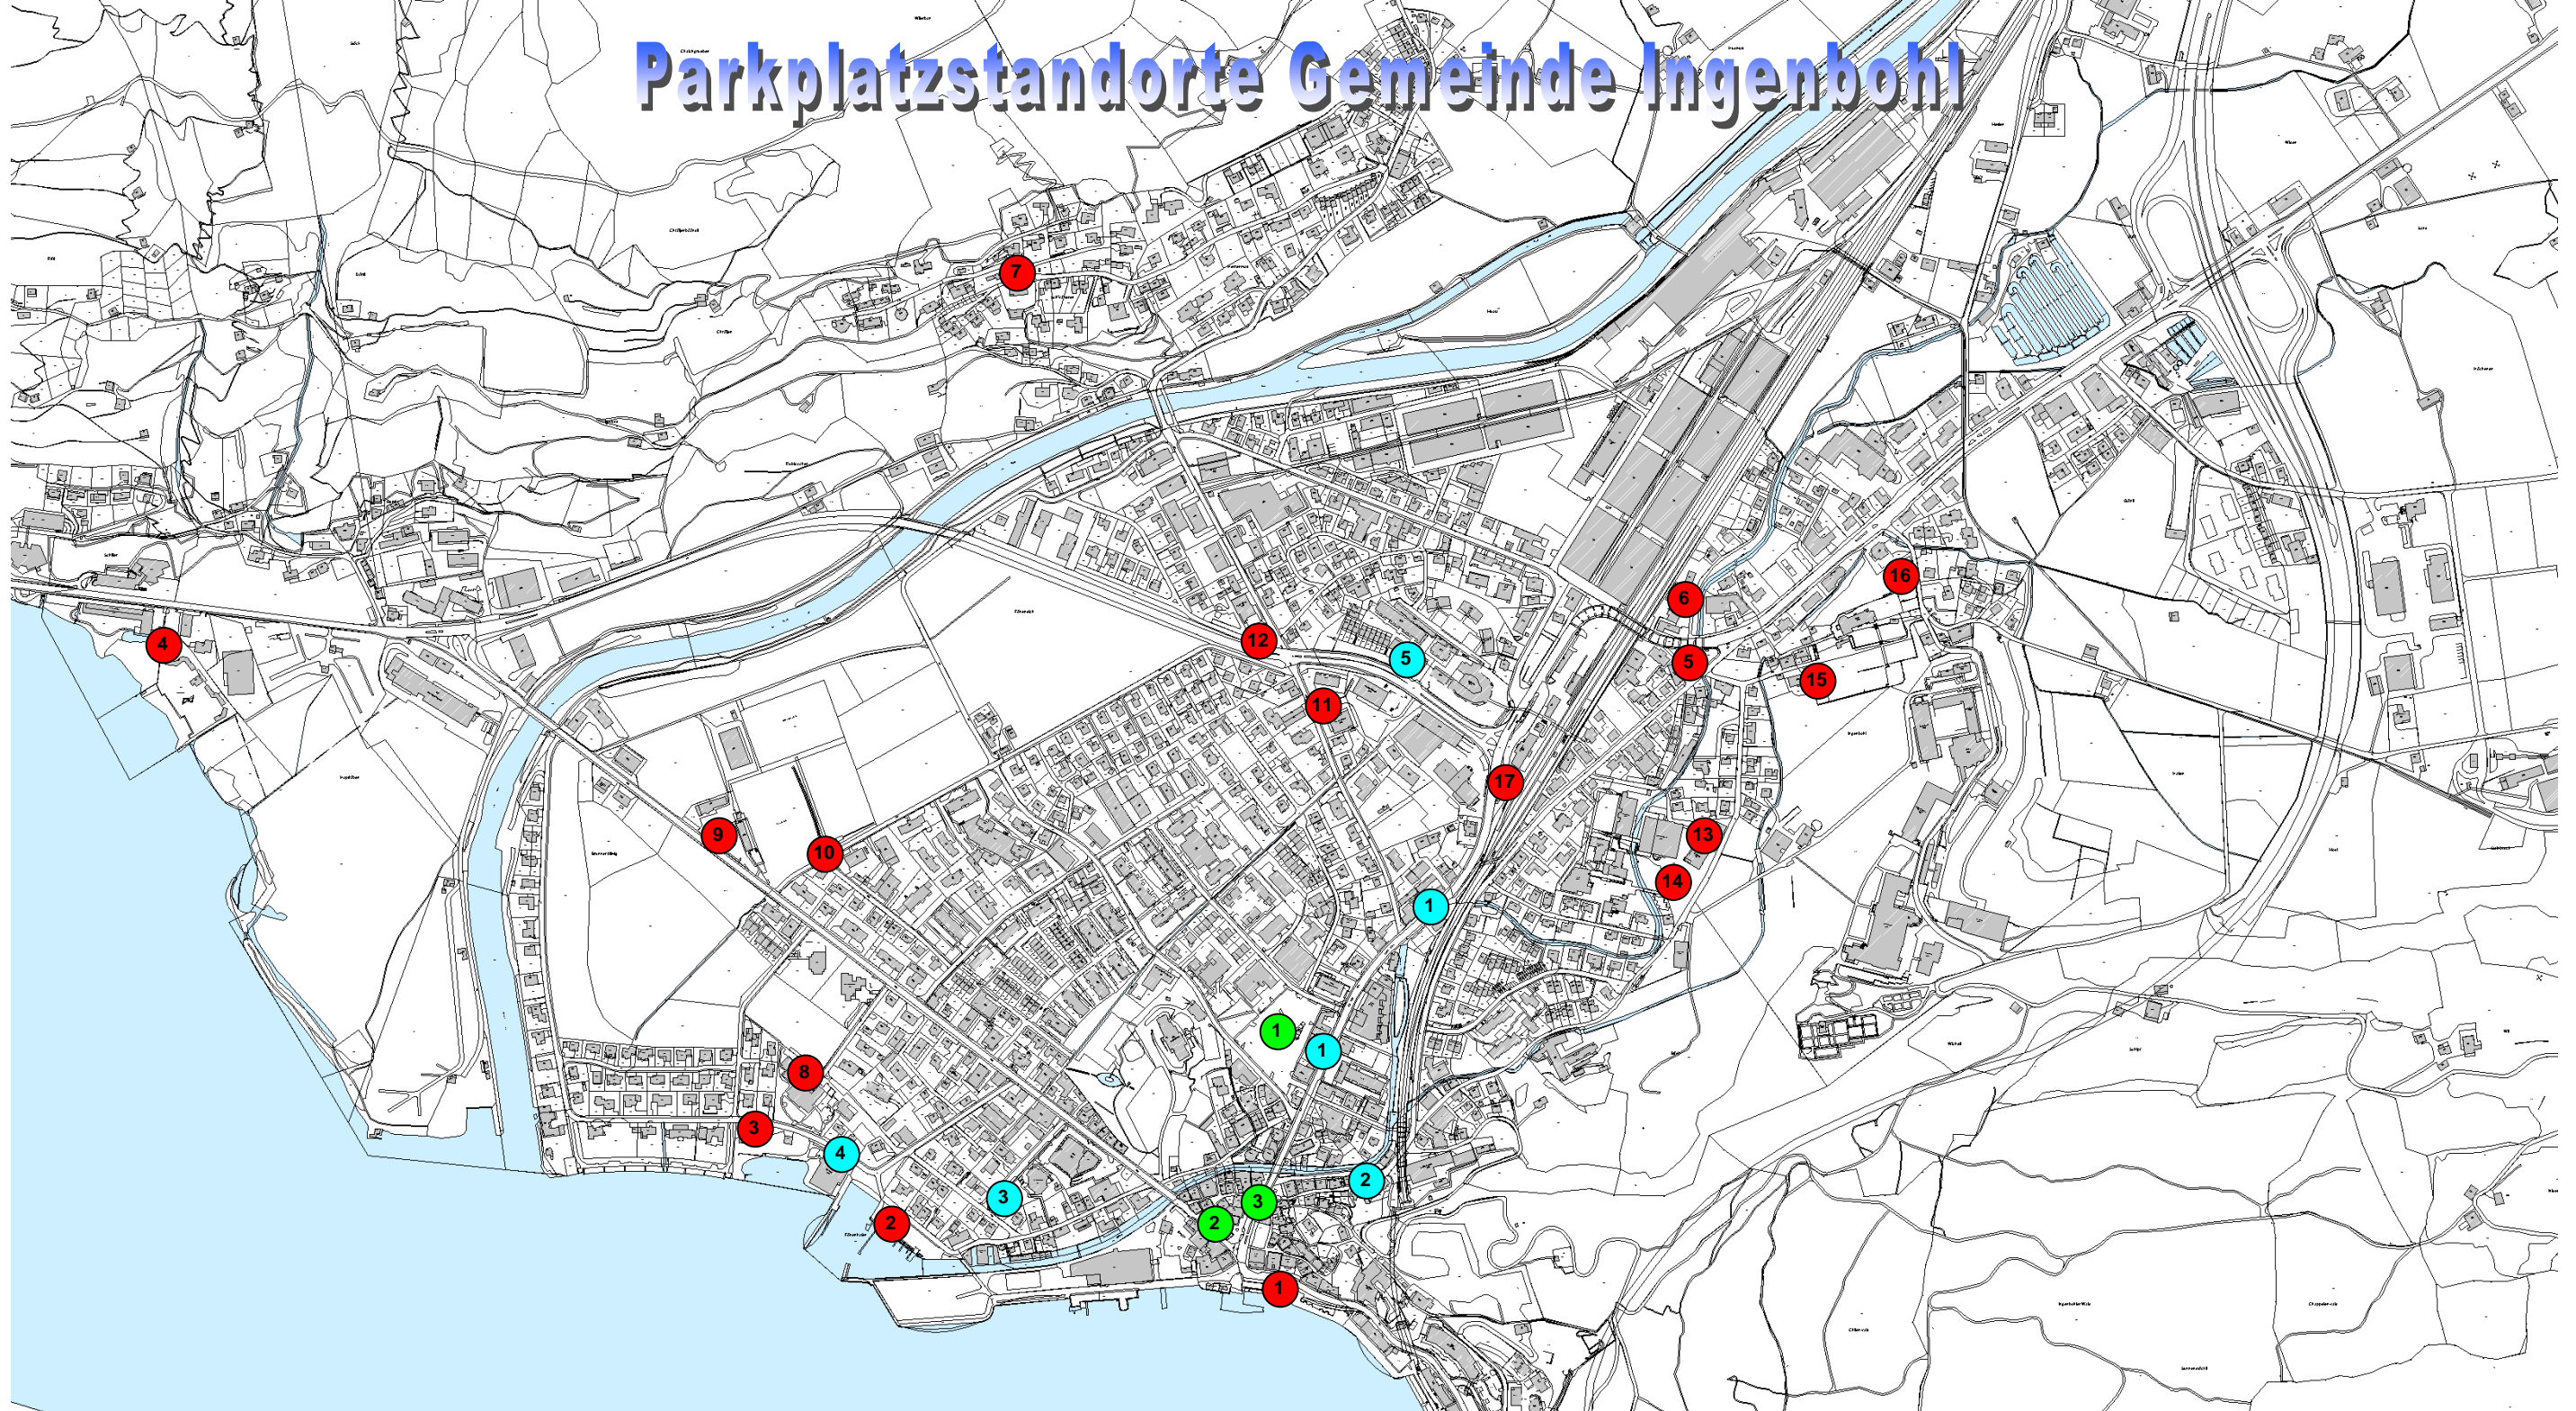

Parkplatzstandorte Gemeinde Ingenbohl

Parkplätze mit Gratisparkiermöglichkeit

- ① Gemeindeparkplatz
- ② Kronenplatz
- ③ Sparkasse

Parkplätze bewirtschaftet

- ① Axenstrasse / Waldstätterquai
- ② Hafenplatz / Föhnhafen
- ③ Lidoareal
- ④ Strandbad Hopfräben
- ⑤ Centralplatz
- ⑥ bz Mettlenweg
- ⑦ Obermattli
- ⑧ Altersheim
- ⑨ Fussballplatz
- ⑩ Sportplatzweg
- ⑪ Werkhof
- ⑫ Pluspunkt vis- à-vis

Parkplätze blaue Zone

- ⑬ alte Turnhalle / Schulstrasse
- ⑭ Schulhausplatz
- ⑮ Friedhofparkplatz Kirchweg
- ⑯ Friedhofparkplatz Klosterstrasse
- ⑰ Bahnhofplatz Süd
- ① Bahnhofstrasse
- ② Olympstrasse / Mostrose
- ③ Rigistrasse / Theresienkirche
- ④ Lido
- ⑤ Überbauung Bahnhofplatz